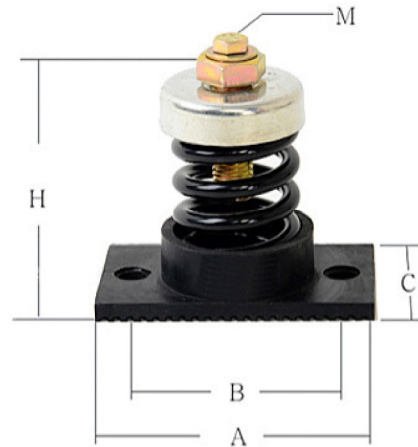

## TECHNICAL DATA

MODEL	LOAD (kg)	(mm)	(kg/mm)	DIMENSIONS (±2mm)				
				A	B	C	H	M
JSD-10	10	10-15	0.67	135	102	75	105	20 × 60 12 × 25
JSD-20	20		1.33					
JSD-30	30		2.00					
JSD-40	40		2.67					
JSD-50	50		3.33					
JSD-60	60		4.00					
JSD-80	80		5.33					
JSD-100	100		6.67					
JSD-120	120		8.00					
JSD-150	150		10.00					
JSD-180	180		12.00					
JSD-200	200		13.33					
JSD-230	230		15.23					
JSD-250	250		17.33					
JSD-300	300		20.00					
JSD-330	330		22.00					
JSD-360	360	24.00						
JSD-400	400	26.67						